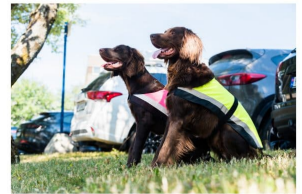

**Categories:** [Sport & Leisure](#)  
**Fabric** 100% polyester, 130 g/m2  
**Product Subtitle**

Reflective dog vest

**ADDITIONAL INFORMATION**

**Color** Fluo. Green, Fluo. Pink, Fluo. Yellow  
**Size** XXS, XS, S, M, L, XL, XXL